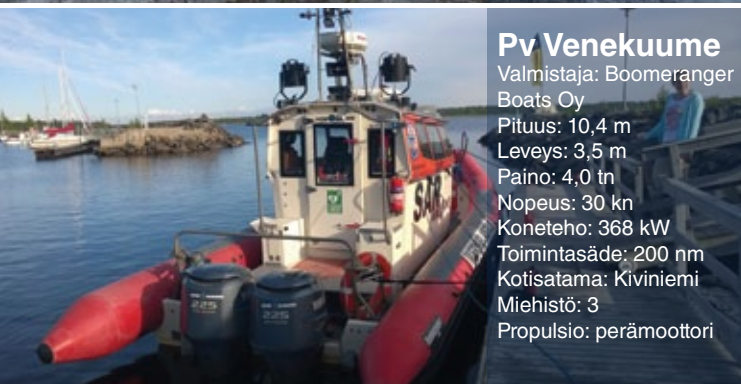

MERPELASTUSSEURA
KIVINIEMEN MERPELASTUSYHDISTYS

Alukset

Pv Kiviniemi

Valmistaja: Boomeranger
Boats Oy
Pituus: 6,0 m
Leveys: 2,4 m
Paino: 1,0 tn
Nopeus: 30 kn
Koneteho: 85 kW
Toimintasäde: 70 nm
Kotisatama: Kiviniemi
Miehistö: 2
Propulsio: perämoottori

Pv Venekuume

Valmistaja: Boomeranger
Boats Oy
Pituus: 10,4 m
Leveys: 3,5 m
Paino: 4,0 tn
Nopeus: 30 kn
Koneteho: 368 kW
Toimintasäde: 200 nm
Kotisatama: Kiviniemi
Miehistö: 3
Propulsio: perämoottori

Pelastuskelkka Kelkkakuume