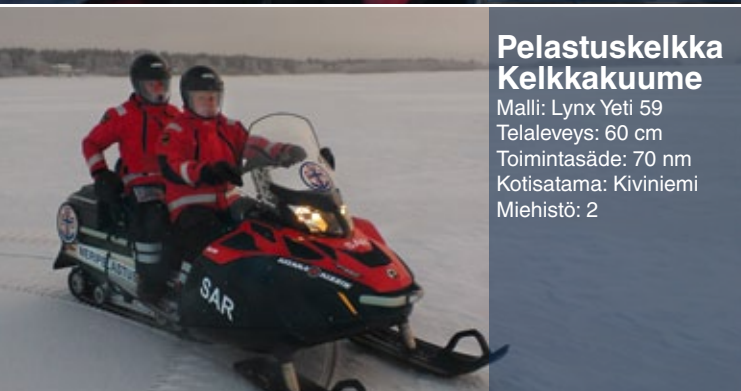

MERPELASTUSSEURA
KIVINIEMEN MERPELASTUSYHDISTYS

Alukset

Pv Kiviniemi

Valmistaja: Boomeranger
Boats Oy
Pituus: 6,0 m
Leveys: 2,4 m
Paino: 1,0 tn
Nopeus: 30 kn
Koneteho: 85 kW
Toimintasäde: 70 nm
Kotisatama: Kiviniemi
Miehistö: 2
Propulsio: perämoottori

Pv Venekuume

Valmistaja: Boomeranger
Boats Oy
Pituus: 10,4 m
Leveys: 3,5 m
Paino: 4,0 tn
Nopeus: 30 kn
Koneteho: 368 kW
Toimintasäde: 200 nm
Kotisatama: Kiviniemi
Miehistö: 3
Propulsio: perämoottori

Pelastuskelkka Kelkkakuume